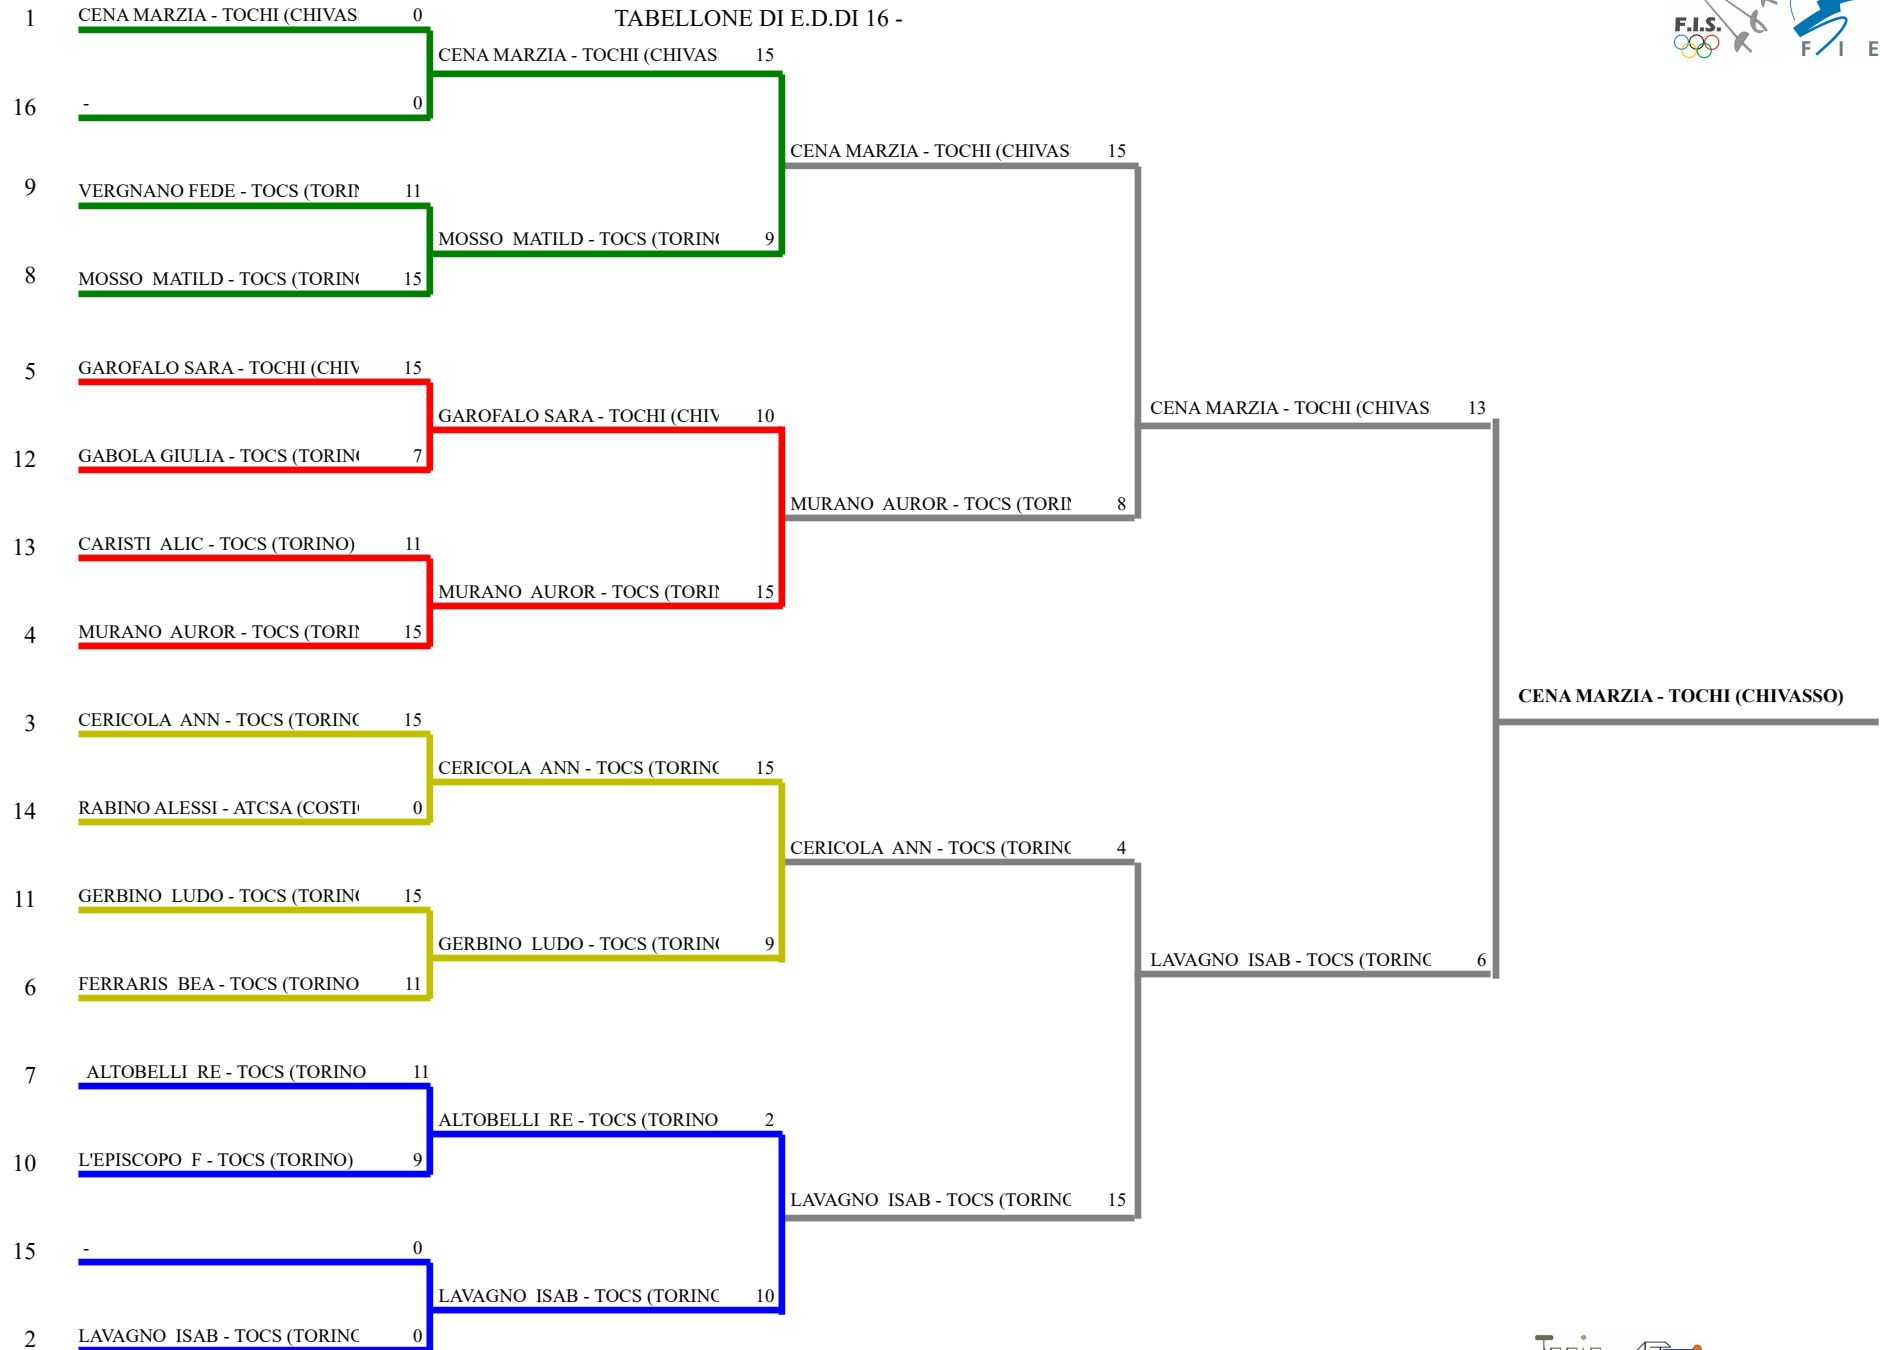

Fioretto femminile Ragazze

TABELLONE DI E.D.DI 16 -

FEDERAZIONE ITALIANA SCHERMA
FEDERATION INTERNATIONALE D'ESCRIME

Classifica provvisoria ai gironi

Fioretto femminile
Allievi/Allieve

Gran Premio Giovanissimi

CUNEO - 2a Prova Regionale GPG Fioretto

Stampa: 31/01/2016 16:43

<u>Classifica</u>	<u>N.Fis</u>	<u>Cognome</u>	<u>Nome</u>	<u>Sigla Soc.</u>	<u>Girone</u>	<u>V/A</u>	<u>Diff.</u>	<u>Stocc.</u>	<u>Ricev..</u>	<u>Passano:</u>	14
1	638211	CENA	MARZIA	TOCHI	1	1	1,00	22	30	8	Qualificata
2	647384	LAVAGNO	ISABELLA	TOCS	2	2	1,00	14	20	6	Qualificata
3	637262	CERICOLA	ANNA SVEVA	TOCS	3	2	0,67	12	24	12	Qualificata
4	648390	MURANO	AURORA BEATRICE	TOCS	4	1	0,67	9	25	16	Qualificata
5	628968	GAROFALO	SARA	TOCHI	5	2	0,67	9	23	14	Qualificata
6	647045	FERRARIS	BEATRICE	TOCS	6	1	0,67	2	24	22	Qualificata
7	647386	ALTOBELLI	REBECCA	TOCS	7	2	0,50	4	20	16	Qualificata
8	647194	MOSSO	MATILDE	TOCS	8	2	0,50	1	19	18	Qualificata
9	658793	VERGNANO	FEDERICA	TOCS	9	1	0,50	-4	20	24	Qualificata
10	651817	L'EPISCOPO	FRANCESCA	TOCS	10	1	0,33	-2	22	24	Qualificata
11	651782	GERBINO	LUDOVICA	TOCS	11	1	0,17	-12	17	29	Qualificata
12	658640	GABOLA	GIULIA IRMA ADELA	TOCS	12	2	0,17	-12	12	24	Qualificata
13	664664	CARISTI	ALICE	TOCS	13	1	0,17	-15	12	27	Qualificata
14	671439	RABINO	ALESSIA	ATCSA	14	2	0,00	-28	2	30	Qualificata